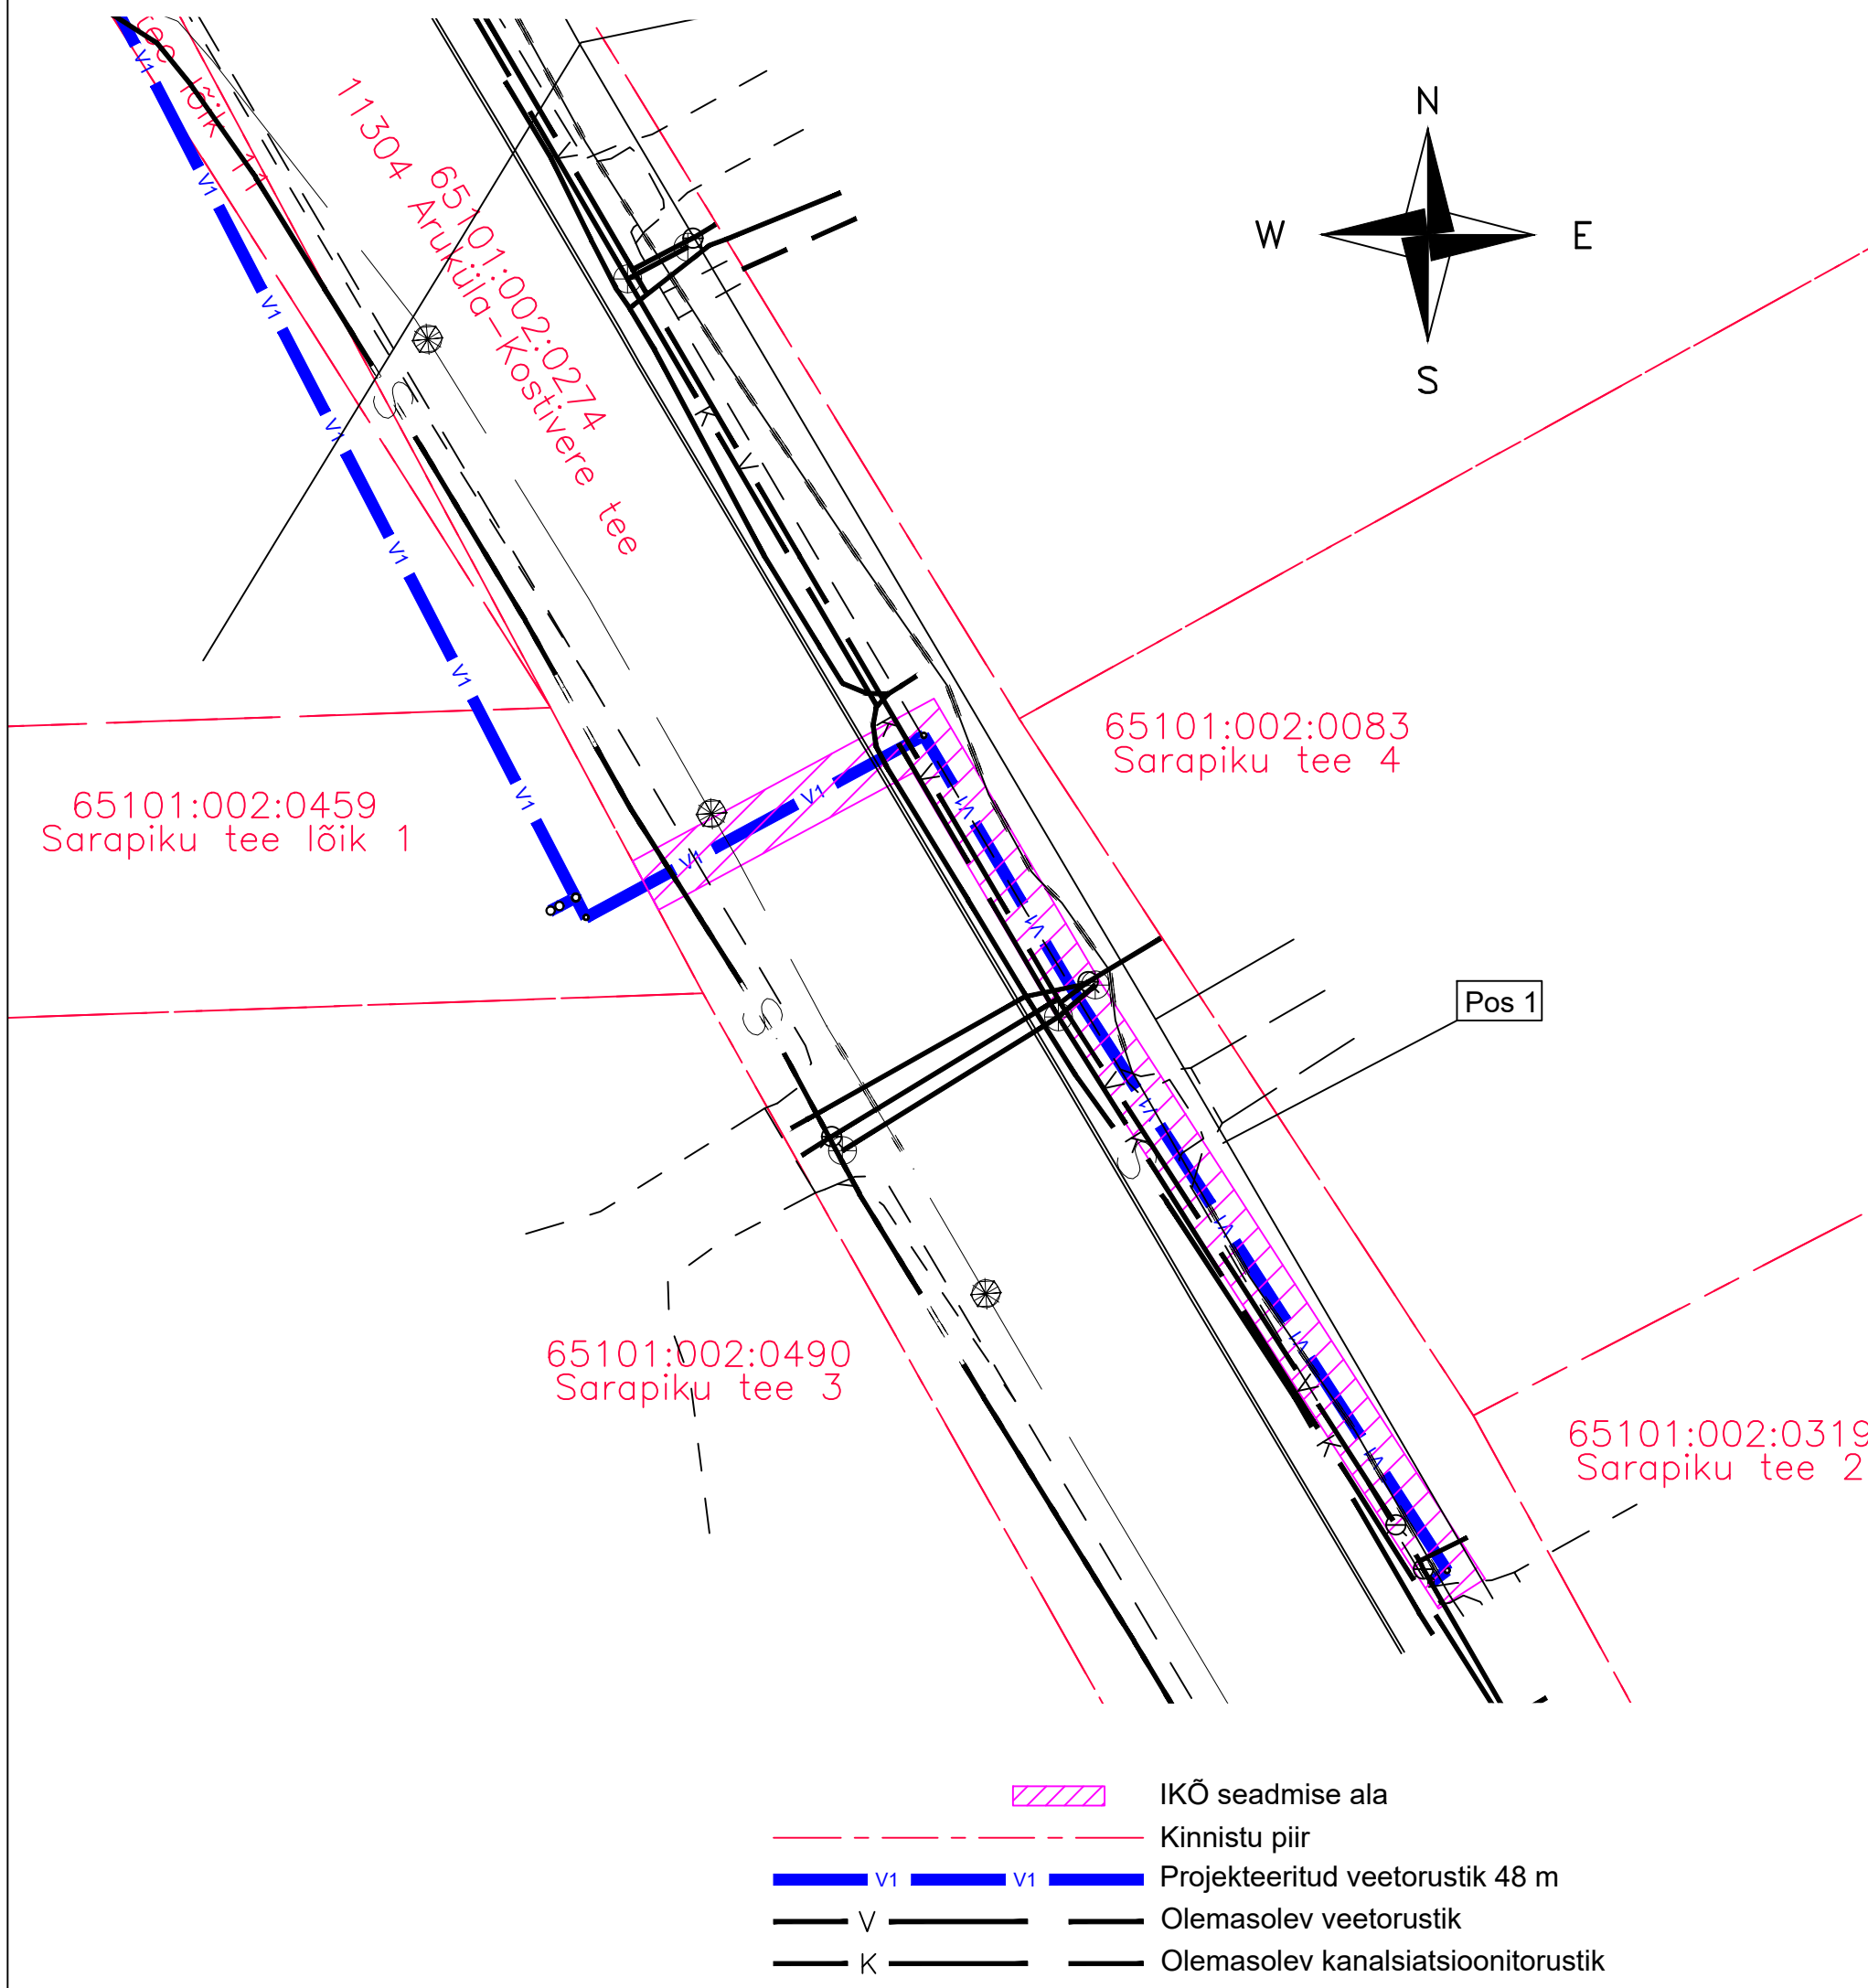

Isikliku kasutusõiguse seadmise plaan

IKÕ ala Pos nr (plaanil)	Kinnistu registriosa nr	Katastriüksuse tunnus, nimi ja sihtotstarve	IKÕ ala pindala ruutmeetrites m ²
Pos 1	5759750	65101:002:0274; 11304 Aruküla-Kostivere tee; Transpordimaa	96

Projekti nimi / aadress Aruküla reoveekogumisala ÜVK toite ja äravoolu torustik	Töö nr 2024-030		
Koostaja: Kert Kartau	Möötkava 1:250	Leht / formaat A3	Kuupäev 07.01.2025